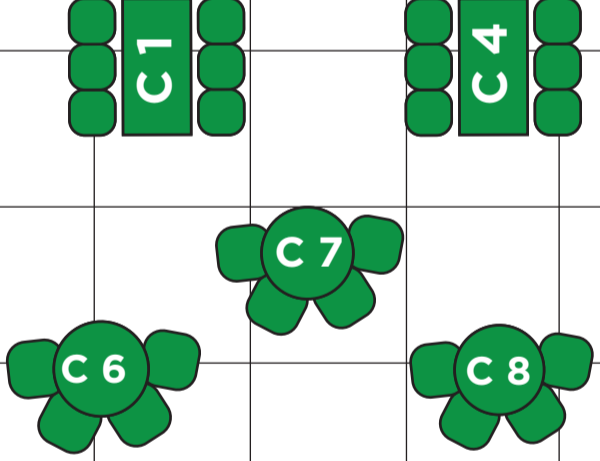

K

SAHNE

K

K

K

K

K

K

K

SERVIS
KAPISI

BAR

BEYKOZ SALONU OTURMA PLANI

A KATEGORISI 36 Kişi
 B KATEGORISI 90 Kişi
 C KATEGORISI 74 Kişi
 TOPLAM 200 Kişi